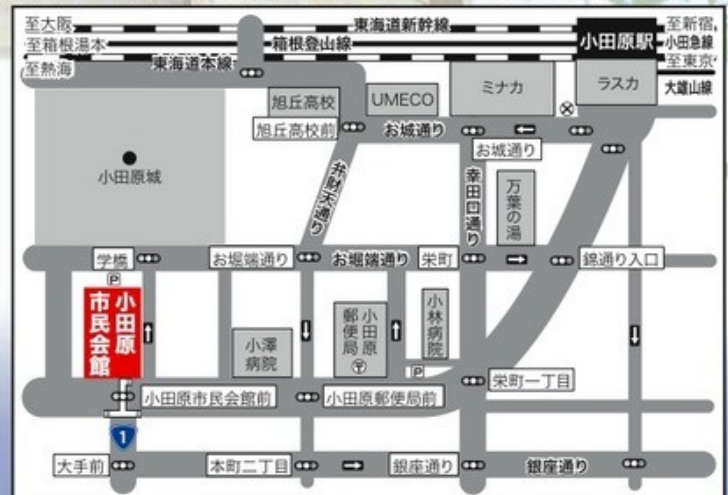

～観る朗読、聴く演劇の世界～

芝居屋 朗読劇

2021年6月6日(日)
小田原市民会館小ホール

小田原駅から徒歩約10分

開演:11:30～ 15:00～※開場は開演の30分前

入場料:1500円(大学生以下1000円)

各回定員150名 完全予約制

お車でお越しの方は最寄りの有料駐車場をご利用ください。

「女の首」 「雪窓」

出演:金子 理佳子
大畑 久子
岸井 初美
塩澤 久美子
角田 由紀子

客演:根本 健(演劇プロデュース『螺旋階段』)
奥津 真理子(劇団こゆるぎ座)
中野 巧大(神奈川大学M.A.P.)

演出:金子 理佳子

照明:小泉 協司

感染症予防についてお知らせとお願い

- ・体調不良の場合は、ご連絡の上ご来場をお控えください。
- ・入場時の検温と手指の消毒にご協力ください。
  37.5℃以上の方は入場をお断りいたします。
- ・マスクの常時着用をお願いします。
- ・出演者への差し入れ及びご面会はご遠慮ください。
- ・万が一感染者が発生した時には、ご予約時に頂いたお客様の情報を保健所等に提供することをご了承ください。
- ・今後の感染状況によっては公演を中止することもあります。

●小田原市民会館アクセス

小田原市本町1-5-12

後援:小田原市

小田原市教育委員会

おだわら市民交流センター-UMECO

箱根DMO(一般財団法人 箱根町観光協会)

広告デザイン:アトリエ・アイズ 高橋 恵美子

ご予約・お問い合わせ先

shibaiya_s2006@yahoo.co.jp

shibaiya2006s 検索

090-9643-8476(金子)

(お電話は18時30分以降をお願いします。)