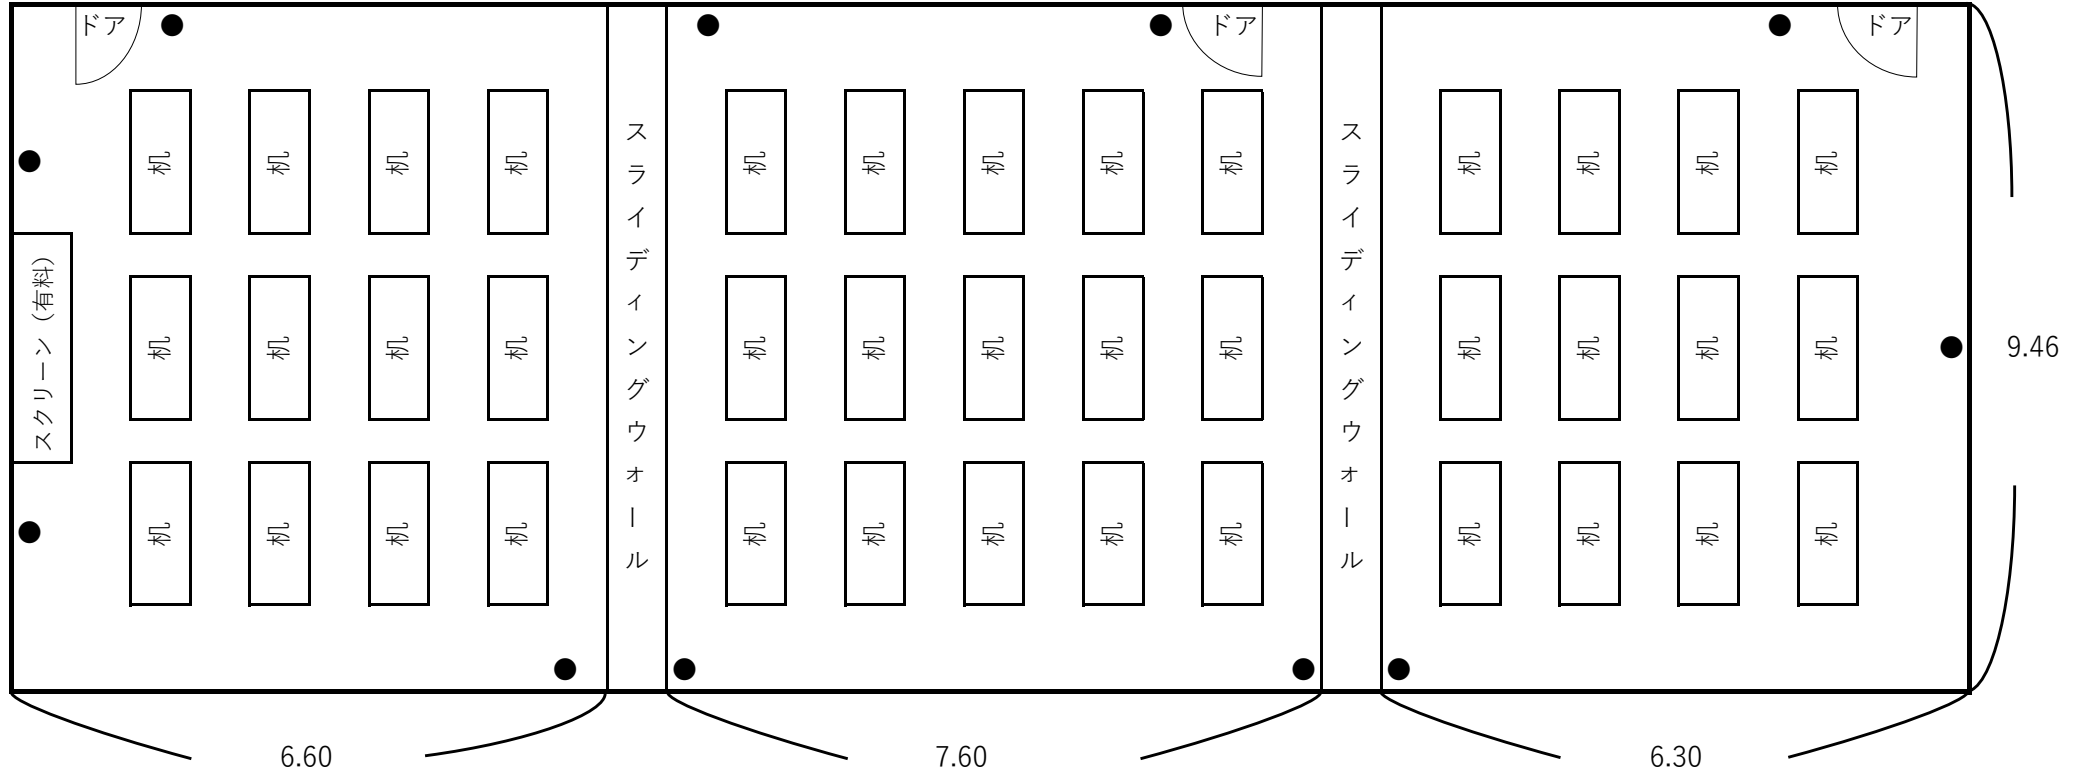

会議室 1 (36人)

会議室 2 (45人)

会議室 3 (36人)

通路

← 旭丘高校側

お城通り

小田原駅側 ⇒

●は電源コンセントの位置です。4時間につき100円をご利用いただけます。

ホワイトボード及び立看板は各会議室に1台ずつ設置してあります。(無料) マーカーは受付で貸し出します。

スライディングウォールを開けると大きな会議室になります。会議室1~2、2~3、1~3 定員は各会議室の合計になります。

スライディングウォールの開閉はスタッフが行います。事前にお申し出ください。