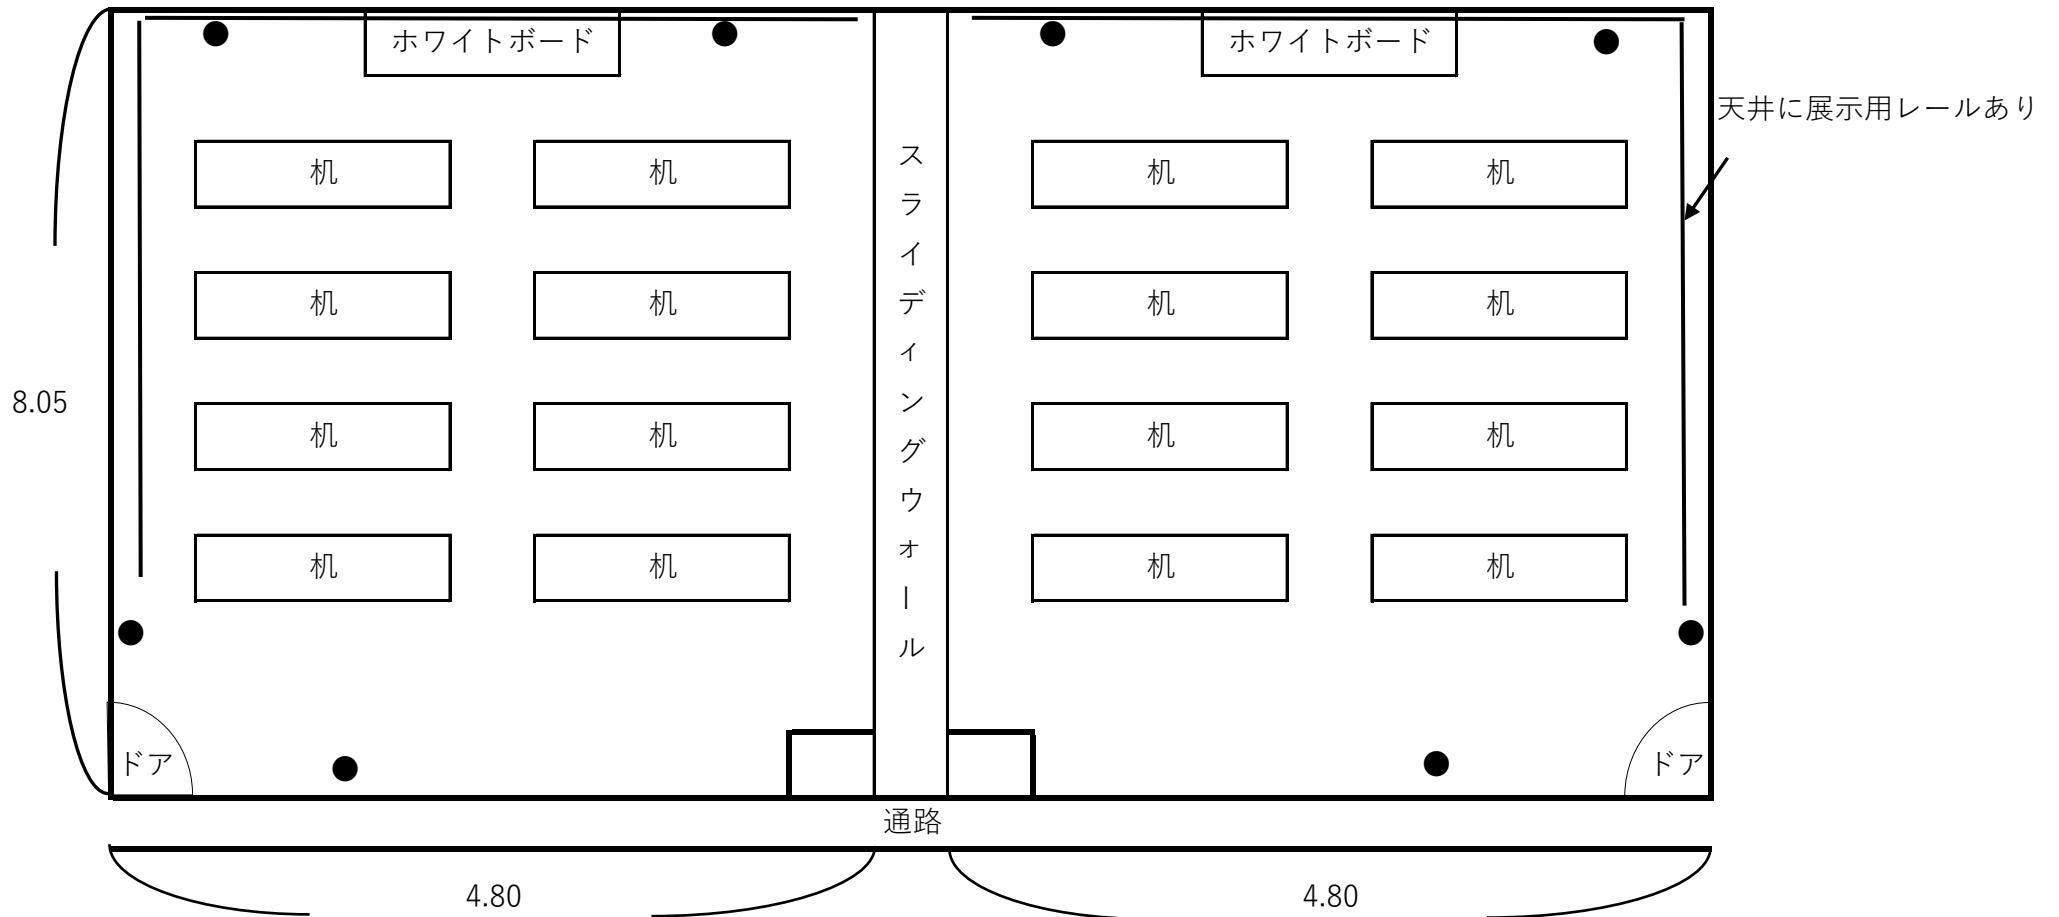

会議室 5 (24人)

会議室 6 (24人)

←旭丘高校側

小田原駅側⇒

●は電源コンセントの位置です。4時間につき100円でご利用いただけます。（各会議室ごと）

スライディングウォールの開閉はスタッフが行います。事前にお申し出ください。

ホワイトボード及び立看板は各会議室に1台ずつ設置してあります。（無料）マーカーは受付で貸し出します。

展示用レールあり（ワイヤーフックは会議室5，6併せて80個）