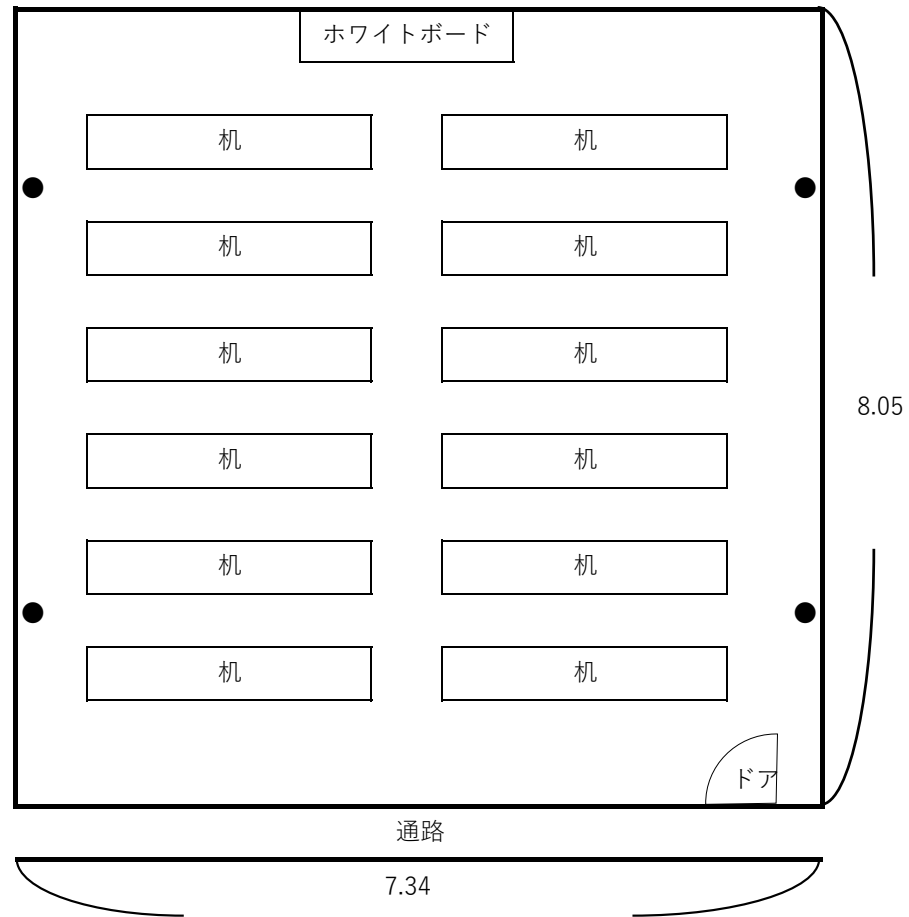

## 会議室 7 (36人)

⇐ 旭丘高校側

小田原駅側 ⇒

●は電源コンセントの位置です。4時間につき100円をご利用いただけます。  
ホワイトボード及び立看板は会議室に1台ずつ設置してあります。(無料)  
マーカーは受付で貸し出します。