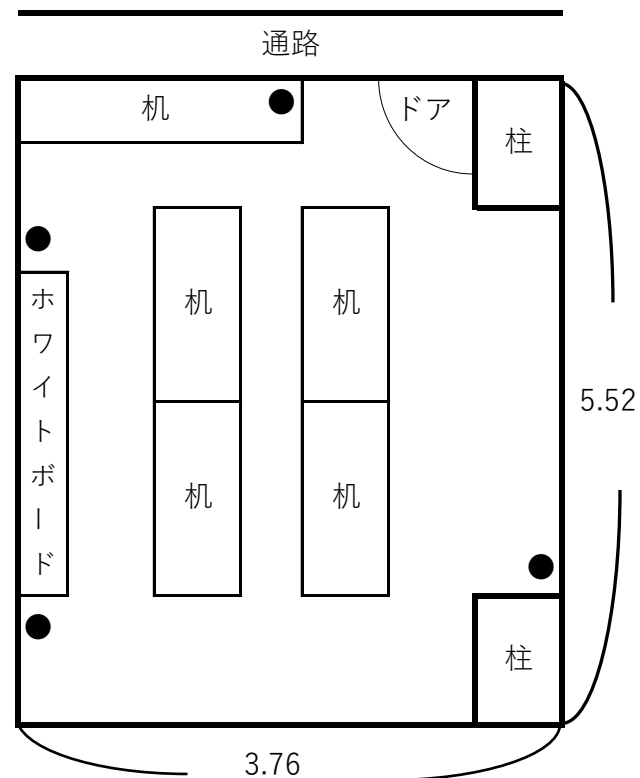

会議室 8 (12人)

会議室 9 (12人)

← 旭丘高校側

小田原駅側 ⇒

●は電源コンセントの位置です。4時間につき100円でご利用いただけます。
ホワイトボード及び立看板は各会議室に1台ずつ設置してあります。（無料）
マーカーは受付で貸し出します。