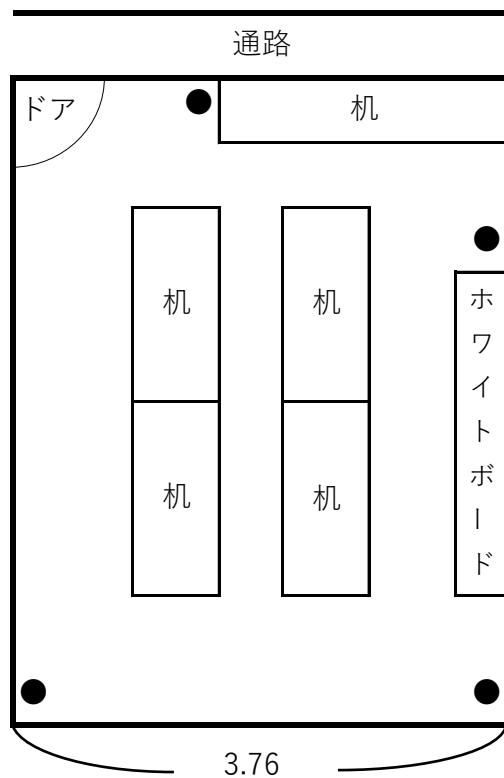

会議室 8 (12人)

会議室 9 (12人)

← 旭丘高校側

小田原駅側 ⇒

●は電源コンセントの位置です。4時間につき100円でご利用いただけます。
ホワイトボード及び立看板は各会議室に1台ずつ設置してあります。（無料）
マーカーは受付で貸し出します。